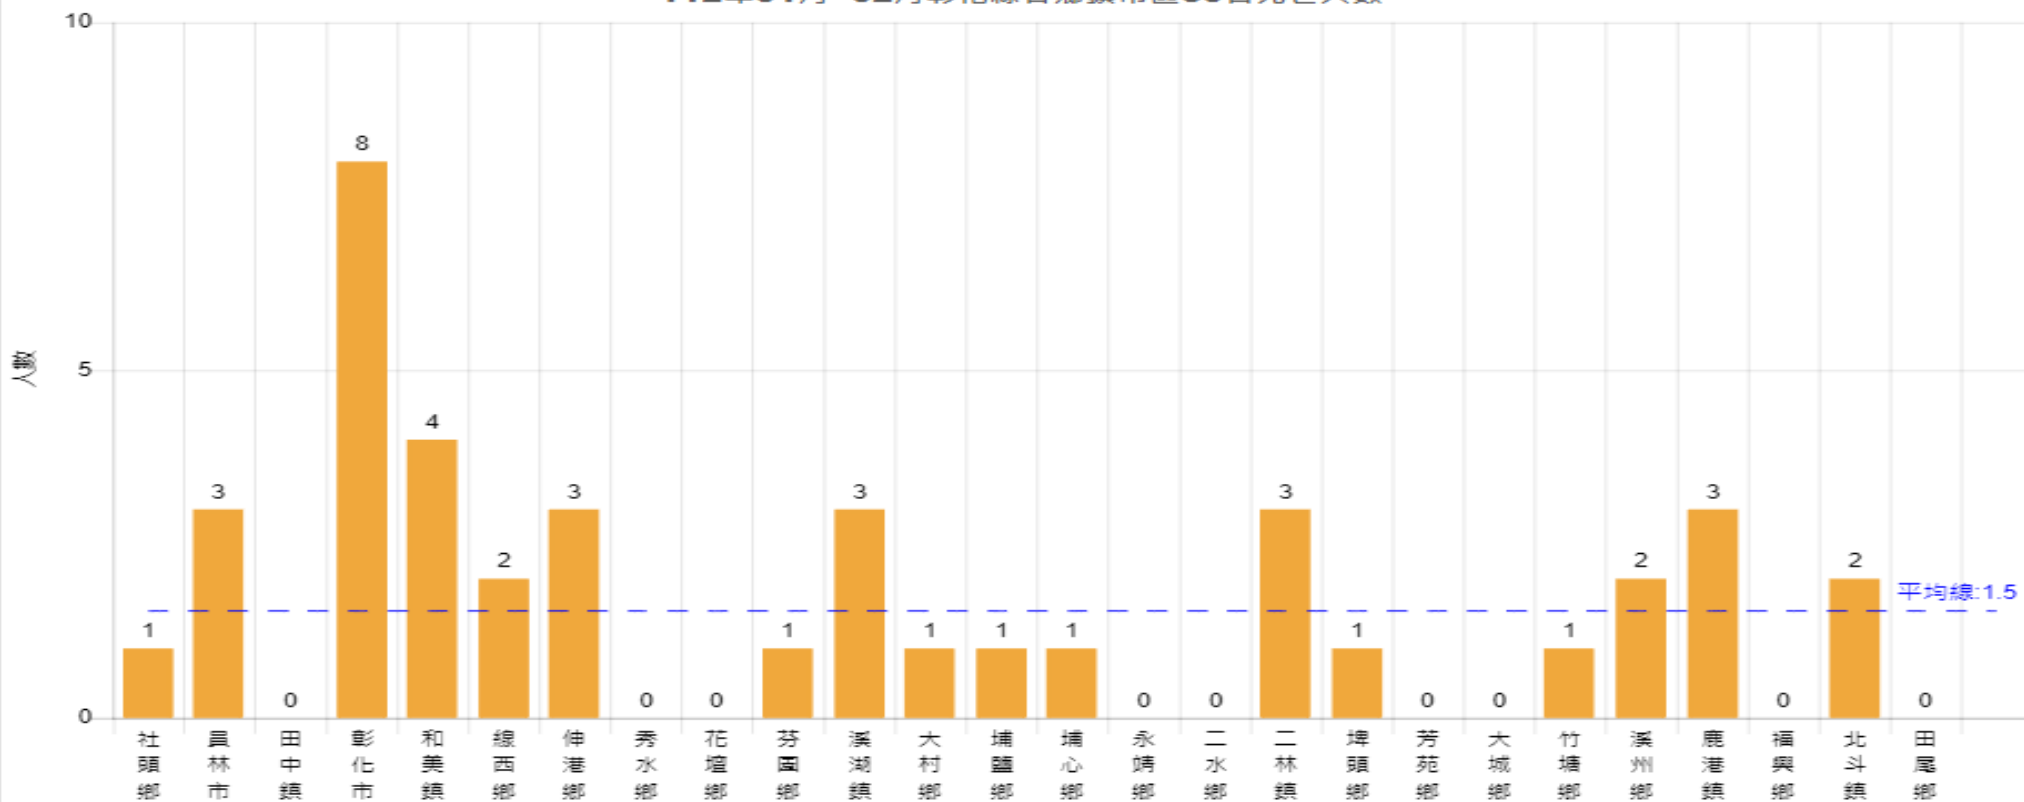

道安資訊查詢網

主題分析

統計快覽

縣市鄉鎮與國道

趨勢分析

肇事熱點

學校周邊熱點

112年1-2月死亡 526人(每日 8.9人)，機車騎士死亡 331人，高齡者死亡 214人，路口事故死亡 231人，

檢視全圖

請選擇 彰化縣 112年 1月至 02月

112年01月~02月彰化縣各鄉鎮市區30日死亡人數

111年、112年1-2月查詢結果為初估值