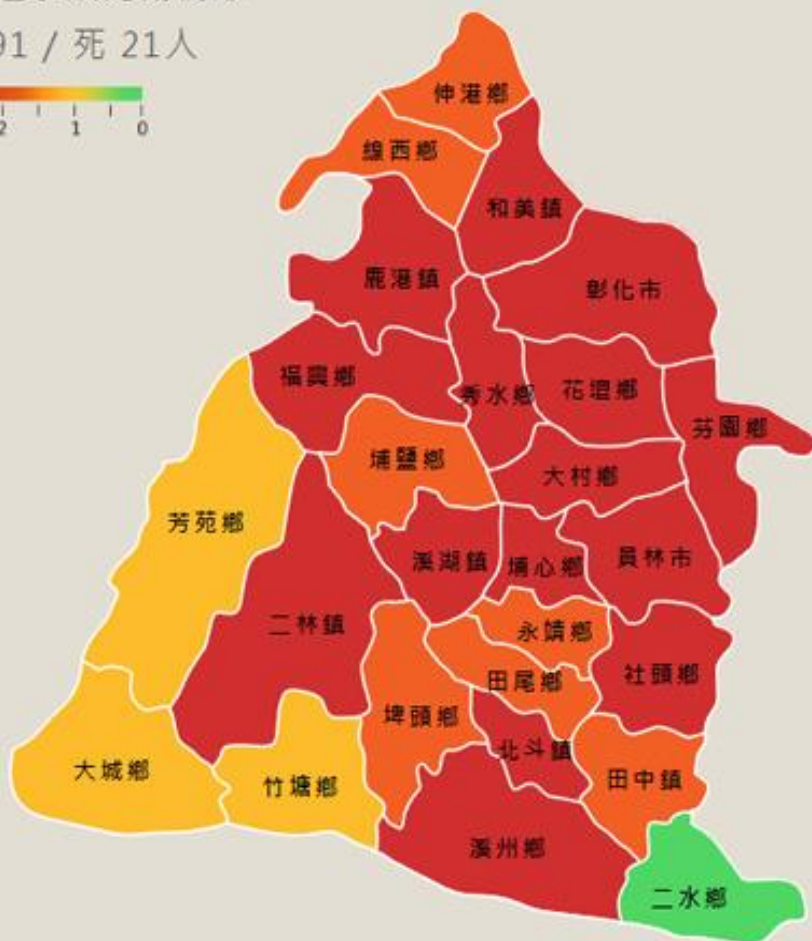

彰化縣

111年10月交通事故死傷情形

合計 傷 2,791 / 死 21人

交安不能等，鄉鎮動起來

(死傷人數/每千人)

😊 二水鄉 0.7	二林鎮 1.93
😊 大城鄉 0.9	秀水鄉 2.03
😊 芳苑鄉 0.97	社頭鄉 2.08
竹塘鄉 1.11	北斗鎮 2.08
永靖鄉 1.21	埔心鄉 2.21
田尾鄉 1.3	和美鎮 2.25
埔鹽鄉 1.34	芬園鄉 2.43
仲港鄉 1.53	員林市 2.57
埤頭鄉 1.6	福興鄉 2.59
田中鎮 1.63	鹿港鎮 2.74
線西鄉 1.71	😞 大村鄉 2.82
溪州鄉 1.81	😞 花壇鄉 2.86
溪湖鎮 1.83	😞 彰化市 3.13

資料來源： 交通安全入口網
Road Traffic Safety Portal Site
 交通安全繫平安

彰化縣政府關心您