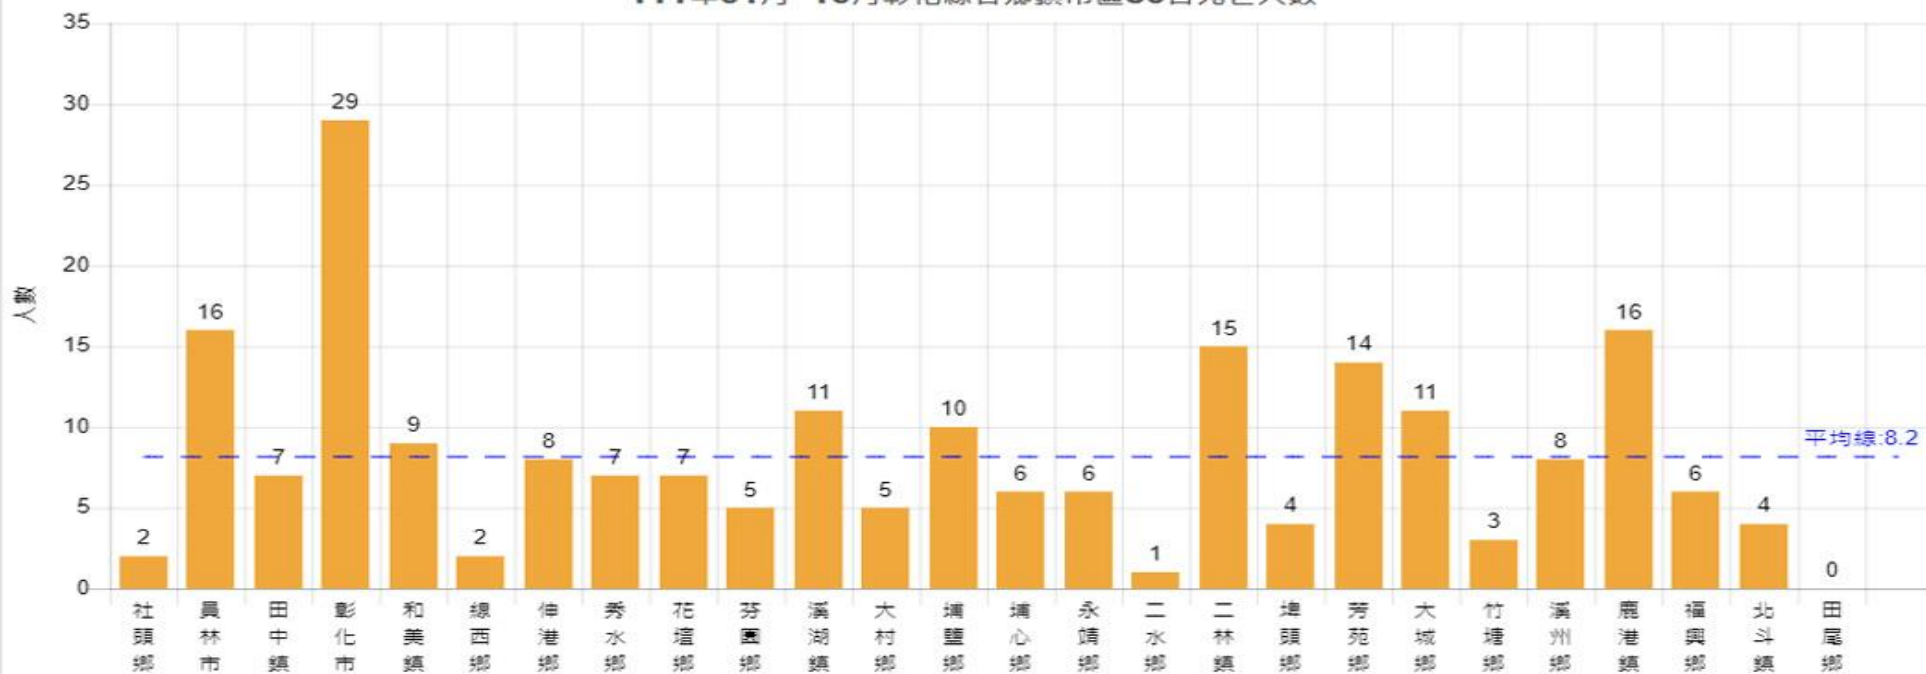

道安資訊查詢網

主題分析

統計快覽

縣市鄉鎮與國道

趨勢分析

肇事熱點

學校周邊熱點

111年1-10月死亡 2,560人(每日 8.5人) · 機

檢視全圖

請選擇 彰化縣 111年 1月至 10月

111年01月~10月彰化縣各鄉鎮市區30日死亡人數

111年1-10月查詢結果為初估值