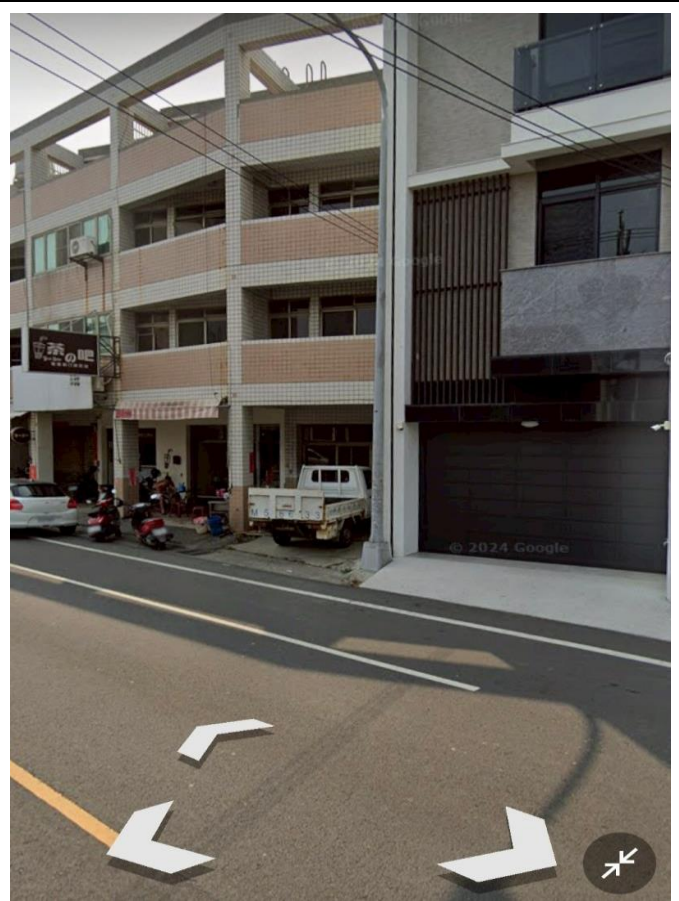

和美實驗學校(學校大門)

<https://maps.app.goo.gl/squx1DL5qz4RYyYC8>

麥味登早餐馥御店(鹿和路四段 397 號)

<https://maps.app.goo.gl/SB93pQFZBCtchniz6>

頂番婆(全聯超市彰頂店對面)

<https://maps.app.goo.gl/RcbcNGSpVkoEx5bHA>

頭崙里(彰客頭崙里萬興宮站牌)

<https://maps.app.goo.gl/7eAi1hrqJ3SseFUx5>

鹿鳴國中(彰客鹿鳴國中站牌)

<https://maps.app.goo.gl/2RV1GFnKrx8CyMxV7>

草港中(彰客草港中站牌)

<https://maps.app.goo.gl/FV4Jii2gntCZbS1x9>

草港尾(彰客草港尾站牌)

<https://maps.app.goo.gl/KfqEGR6hHL9HdX149>

洋厝橋(彰客新厝社區站牌)

<https://maps.app.goo.gl/oj7q3RvEE7GbqyCWA>