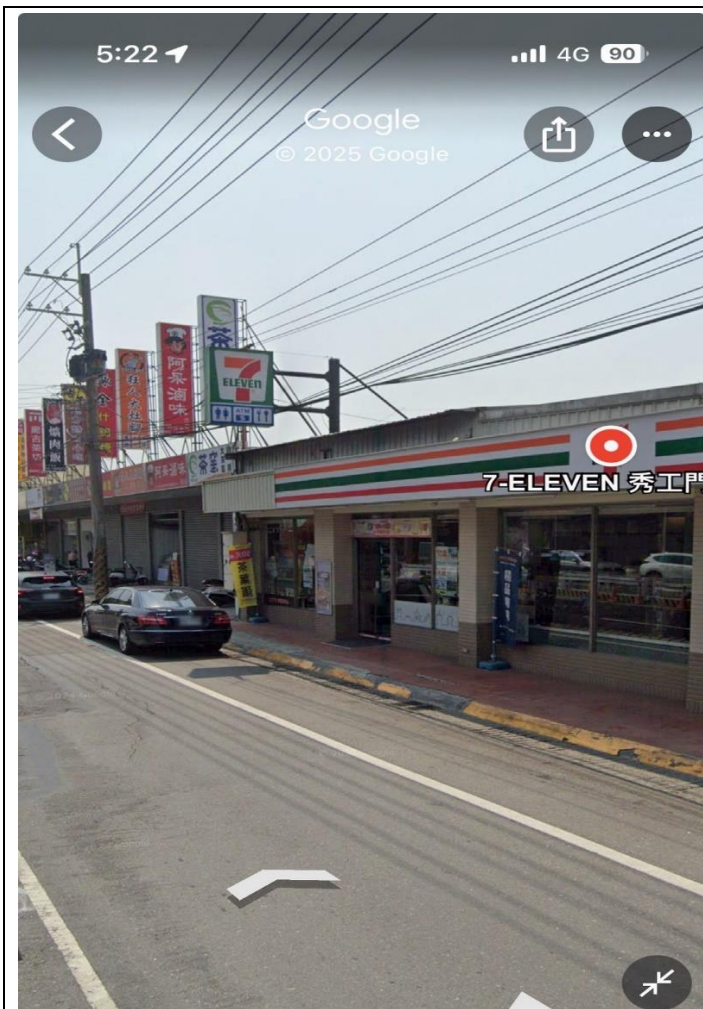

快官國小(彰南路四段 413 巷前-舊 7-11 廣場)

<https://maps.app.goo.gl/mcJfnQx89XCZth257>

台鳳社區(東興宮對面)

<https://maps.app.goo.gl/yQcoDtU2nhUPzHW27>

彰德國中(7-11 彰德國中門市)

<https://maps.app.goo.gl/hdLqW5v34GtTh3bd9>

大竹派出所(派出所門口)

<https://maps.app.goo.gl/Kdx39ArYofHmBTV27>

福山里(彰南路一段 285 號)
<https://maps.app.goo.gl/4CNRmbu8upZGRtUg7>

彰師附工(7-11 附育門市)
<https://maps.app.goo.gl/GpdM35EXLqYzPuxq7>

新光大樓(彰化市建國北路 170 號)
<https://maps.app.goo.gl/N7oKLFnymbS7BemC9>

家樂福(家樂福對面)
<https://maps.app.goo.gl/az7SXGD7Cj63ZC829>

丁丁藥局(彰化市曉陽路 219 號)

<https://maps.app.goo.gl/z1rzMEBtvNrakpgN8>

凱福登(玉山銀行對面三合院)

<https://maps.app.goo.gl/3pc8taj8qvdzuCuA6>

秀傳醫院(婦幼大樓旁 7-11)

<https://maps.app.goo.gl/Ybfj4KbLDF6Gh74CA>

鵝媽媽(鵝媽媽店門口)

<https://maps.app.goo.gl/akaK8q28oTbv3nbg6>

秀工前(7-11 秀工門市旁娃娃機店前)

<https://maps.app.goo.gl/yYgMLd51iy9f47tEA>

埔姜崙(彰水路二段 427 號)

<https://maps.app.goo.gl/PSYNfP36axaziEdH8>