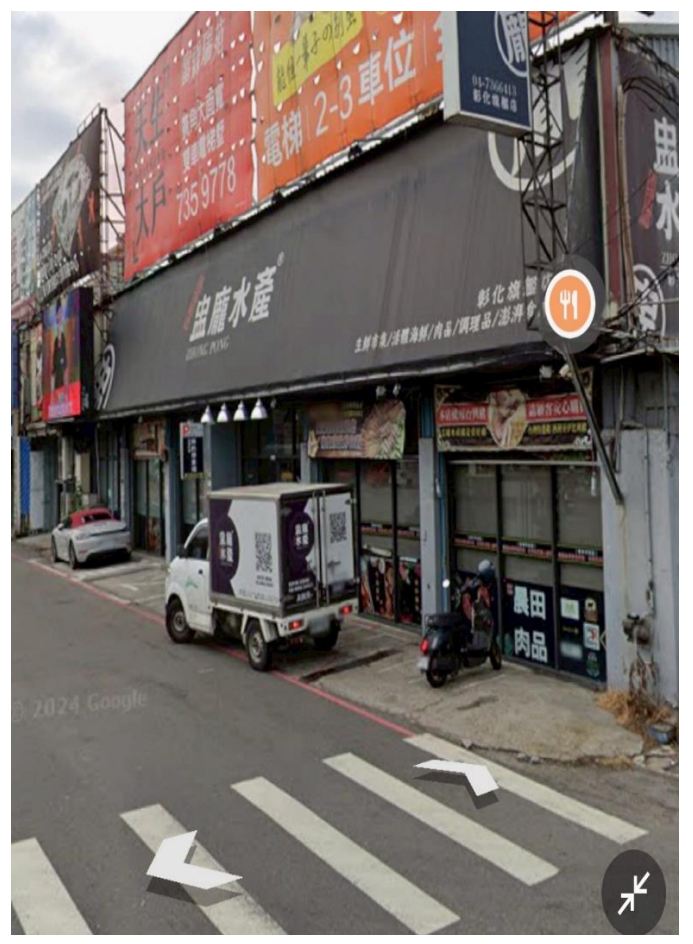

快官國小(彰南路四段 413 巷前-舊 7-11 廣場)

<https://maps.app.goo.gl/mcJfnQx89XCZth257>

台鳳社區(東興宮對面)

<https://maps.app.goo.gl/yQcoDtU2nhUPzHW27>

彰德國中(7-11 彰德國中門市)

<https://maps.app.goo.gl/hdLqW5v34GtTh3bd9>

大竹派出所(派出所門口)

<https://maps.app.goo.gl/Kdx39ArYofHmBTV27>

福山里(彰南路一段 285 號)
<https://maps.app.goo.gl/4CNRmbu8upZGRtUg7>

彰師附工(7-11 附育門市)
<https://maps.app.goo.gl/GpdM35EXLqYzPuxq7>

新光大樓(彰化市建國北路 170 號)
<https://maps.app.goo.gl/N7oKLFnymbS7BemC9>

家樂福(家樂福對面)
<https://maps.app.goo.gl/az7SXGD7Cj63ZC829>

丁丁藥局(彰化市曉陽路 219 號)

<https://maps.app.goo.gl/z1rzMEBtvNrakpgN8>

凱福登(玉山銀行對面三合院)

<https://maps.app.goo.gl/3pc8taj8qvdzuCuA6>

秀傳醫院(婦幼大樓旁 7-11)

<https://maps.app.goo.gl/Ybfj4KbLDF6Gh74CA>

鵝媽媽(鵝媽媽店門口)

<https://maps.app.goo.gl/akaK8q28oTbv3nbg6>